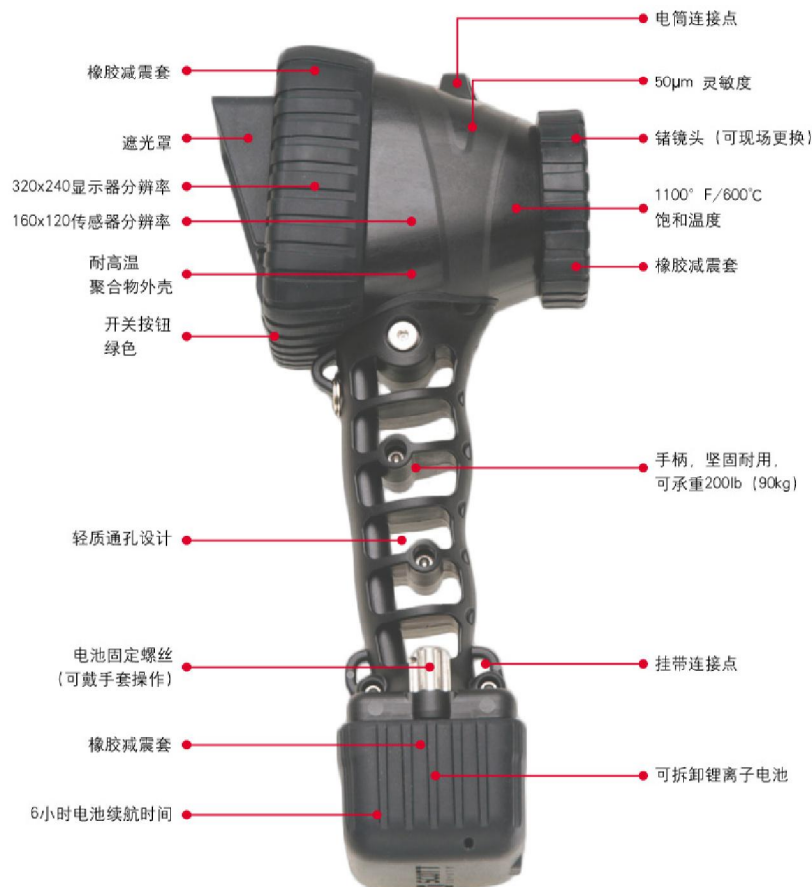

● 轻质设计满足艰巨任务

Scott Safety 的产品专门针对操作可靠性、耐用性和方便使用的性能而设计。重量极轻，仅 27 盎司（765克），Eagle Attack 是业内最轻最便携的热像仪之一。第一眼看到这个符合人体工程学设计、可戴手套操作的设备时，您可能无法想象这是一个轻质热像仪。虽然规格小巧，这款 Eagle Attack 具有与 Scott Safety 其他产品同样值得信赖的耐用性。

● 高分辨率成像技术

轻质并不意味着图像质量和火焰灵敏度差。宽大的显示器、高动态范围和顶级的分辨率与灵敏度，让 Eagle Attack 能够迅速轻松地对火情进行分析。高功能镜头由硅树脂减震套提供保护作用，即使镜头出现情况，周到的设计可让消防员在现场更换镜头。

● 可定制选项和附件

Eagle Attack 可进行定制，以满足您不断变化的需求。摄像机可提供灰度图像或彩色图像，还具有可选配热录像机（TVR）数字录制功能，在每次事件中自动捕捉图像，用于培训和编制材料。TVR 录制完成后可以下载四个小时的视频，摄像机采用标准的 MP4 文件，因此无需特殊的软件。视频镜头可用于纵火证据、培训或记录事件。摄像机还可以配备四种颜色的减震套，以供各部门选择。

此外，Eagle Attack 的充电器全部采用简易使用功能，诸如用菊花链通过电源线进行充电和采用体型较小的外壳，方便安装在汽车上，这样既不影响取用。

总而言之，Eagle Attack 是目前市场上最轻、最易于操作的快速热像仪之一。最重要的是，它的便携设计并没有影响质量，而且在价格方面很有优势，让您可以为团队配备更多的热像仪。

Eagle Attack的充电器

产品亮点：

- 重量极轻，是业内最便携的热像仪之一。
- 时刻待命，高分辨率和高灵敏度，具有极佳的图像清晰度和高动态范围。
- 宽大的显示器和数字温度读数器，可快速轻松地对火情进行分析。